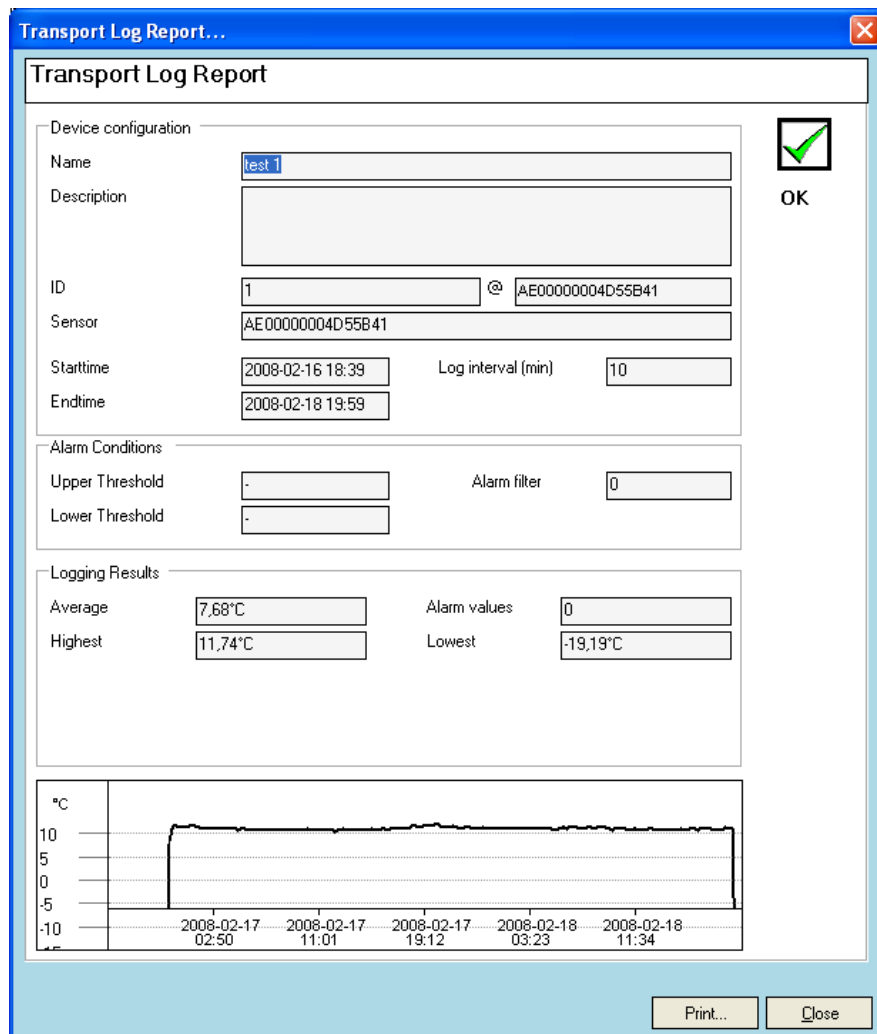

## Transportloggning

**Boomerang är det kompletta systemet för loggning av temperaturer, "allt-i-ett".**

Boomerangs Transportloggermodul är mycket lämplig för loggning av temperatur under transport, ex. blodtransport, matttransport m.m. Oavsett om din transportsträcka är lång och sker via lastbil/tåg/flyg, eller om transporten innebär en kort förflyttning inom samma byggnad, så erbjuder Boomerang en lätthanterlig och flexibel lösning för din kvalitetssäkring tack vare det intuitiva användaregränssnittet.

### **Boomerang Transportlogg möjliggör:**

- Full spårbarhet
- Effektiv rapportering
- Fullständig dokumentation

...ta't lugnt, du har järnkoll!

## Enkel och flexibel att använda

Boomerang Transport Loggerkort är tåliga och enkla att placera i varje sändning, det gäller oavsett om du har isolerade boxar eller vagnar för varma eller kalla transporter.

## Hantera Temperatur loggar

Boomerangs konfigurations- och rapporteringsverktyg gör det enkelt att analysera och dra slutsatser om vilken transportloggning som helst. Läs in temperaturloggen till Boomerang och därefter visas resultaten på ett mycket effektivt sätt. Varje enskild transportlogg har sin unika ID och sin rapport, allt för att du skall uppnå full spårbarhet.